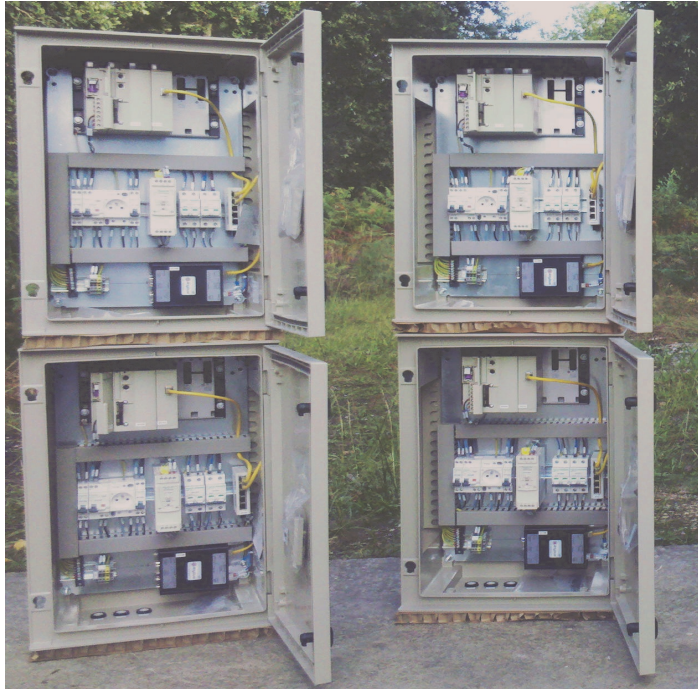

Etudes
Electriques
Industrielles

Etudes
Electriques
Industrielles

791 787 526 RCS BORDEAUX
APE : 3320C

26 bis impasse Saint Amand
33200 BORDEAUX

+33 (0)6 32 53 65 27
contact@2e-i.fr

Vos besoins

- Câblage électrique ;
- Automatisation ;
- Armoire électrique ;
- Cabine de conduite ;
- Coffret ;
- Pupitre ;
- Machine spéciale.